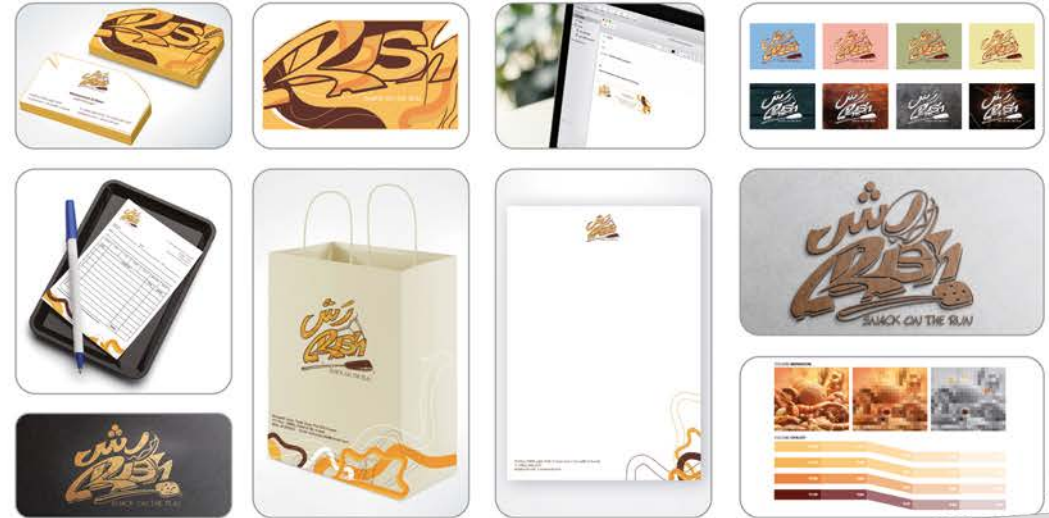

CASHIER HAT

UNCLE SAM CUT-OUT HAT

CASHIER HAT

PACKAGING

Clientele: PLUM, Oishi, Al Ashrafiya
Al Arabia Mall

LOGO

Clientele: Rush
DINGG & Al Ashrafiya

الأشرفية
al ashrafiya international foodstuff co. w.l.l
الدولية لتجارة المواد الغذائية ذ.م.م

SOCIAL MEDIA

Clientele: WARBA Bank
CIRCUSBC & SK Nursery

ILLUSTRATION

Clientele: Pizza Square
SK Nursery, Yalwah & Deligant

CHARACTER

Clientele: Msyaan, CIRCUSBC & SK Nursery

Character Design - 2 pose

Honeybee